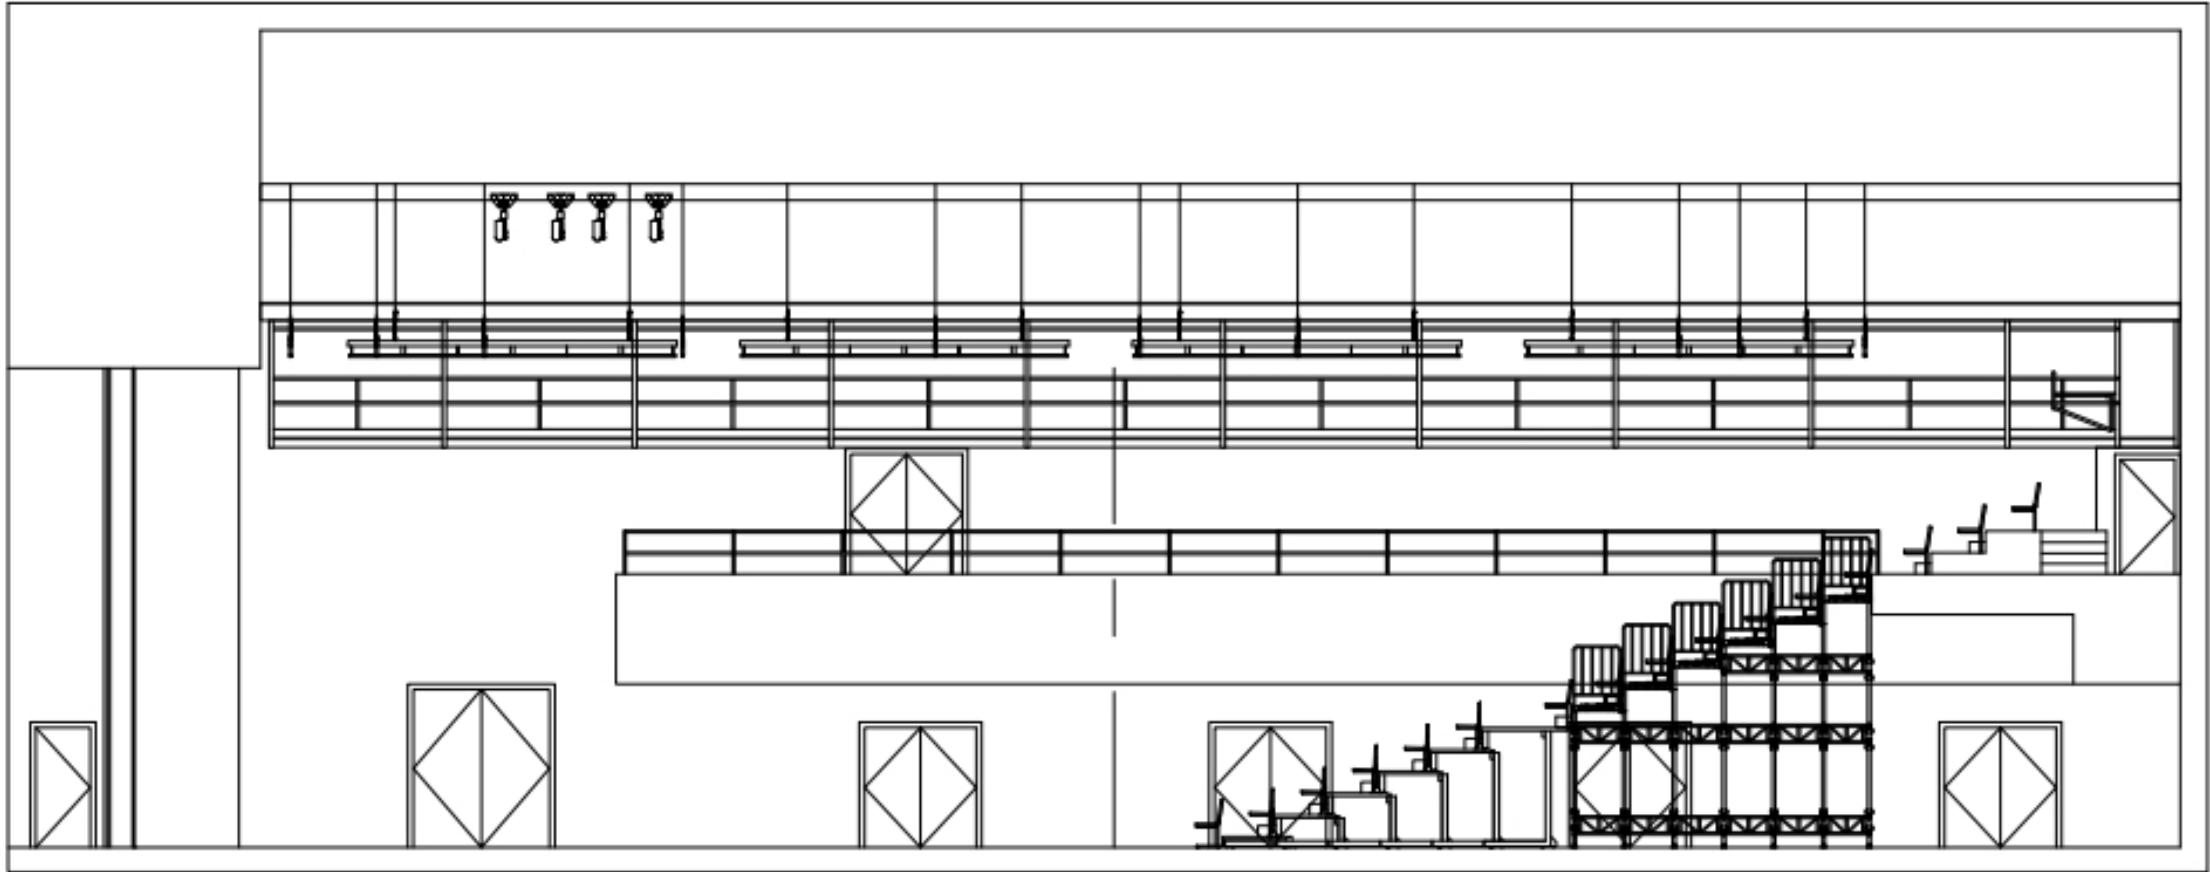

臺北  
表演藝術  
中心

TAIPEI  
PERFORMING ARTS CENTER

BB 藍盒子 剖面圖

2024/04/23